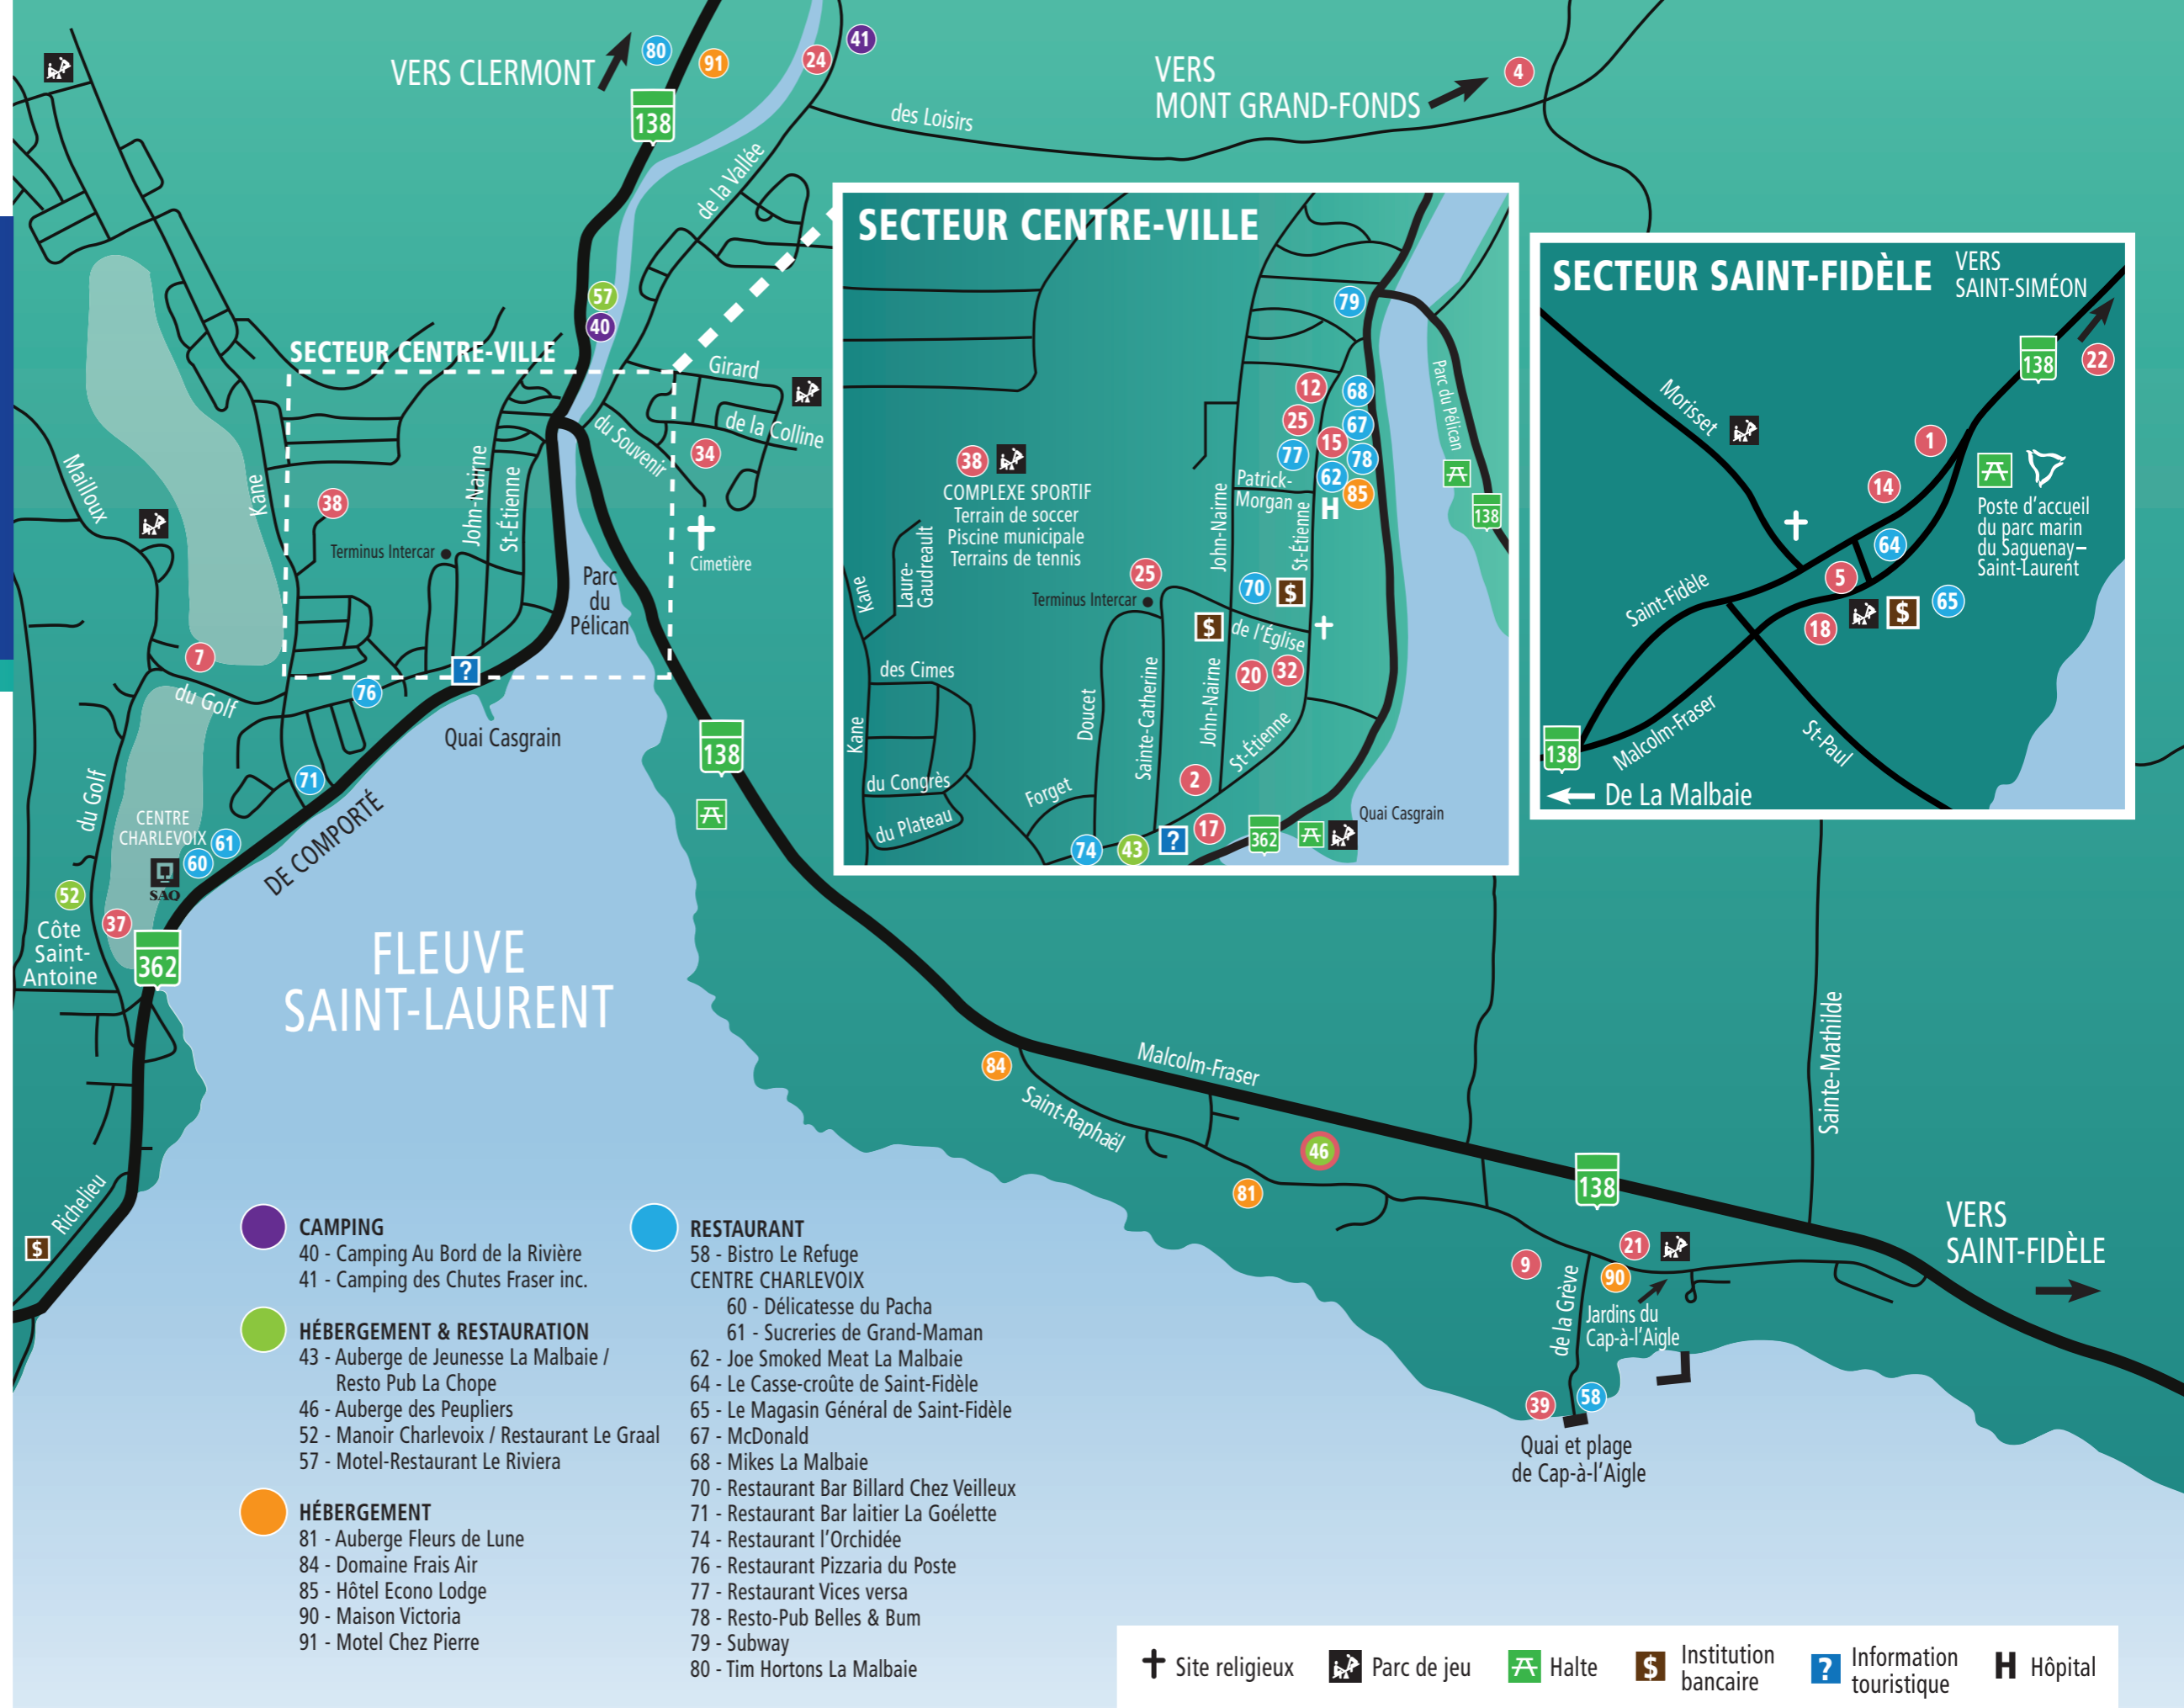

- CAMPING**
 - 40 - Camping Au Bord de la Rivière
 - 41 - Camping des Chutes Fraser inc.
- HÉBERGEMENT & RESTAURATION**
 - 43 - Auberge de Jeunesse La Malbaie / Resto Pub La Chope
 - 46 - Auberge des Peupliers
 - 52 - Manoir Charlevoix / Restaurant Le Graal
 - 57 - Motel-Restaurant Le Riviera
- HÉBERGEMENT**
 - 81 - Auberge Fleurs de Lune
 - 84 - Domaine Frais Air
 - 85 - Hôtel Econo Lodge
 - 90 - Maison Victoria
 - 91 - Motel Chez Pierre

- RESTAURANT**
 - 58 - Bistro Le Refuge
 - CENTRE CHARLEVOIX
 - 60 - Délicatesse du Pacha
 - 61 - Sucrieries de Grand-Maman
 - 62 - Joe Smoked Meat La Malbaie
 - 64 - Le Casse-croûte de Saint-Fidèle
 - 65 - Le Magasin Général de Saint-Fidèle
 - 67 - McDonald
 - 68 - Mikes La Malbaie
 - 70 - Restaurant Bar Billard Chez Veilleux
 - 71 - Restaurant Bar laitier La Goélette
 - 74 - Restaurant l'Orchidée
 - 76 - Restaurant Pizzeria du Poste
 - 77 - Restaurant Vices versa
 - 78 - Resto-Pub Belles & Bum
 - 79 - Subway
 - 80 - Tim Hortons La Malbaie

- † Site religieux
- 🏞 Parc de jeu
- 🚏 Halte
- 💰 Institution bancaire
- ❓ Information touristique
- H Hôpital

CARTE TOURISTIQUE

- Secteur Pointe-au-Pic
- Secteur Sainte-Agnès

www.ville.lamalbaie.qc.ca
www.alamalbaie.com

- CAMPING**
 - 42 - Camping des Érables
- HÉBERGEMENT & RESTAURATION**
 - 44 - Auberge des 3 Canards
 - 45 - Auberge des Falaises
 - 47 - Auberge Les Sources
 - 48 - Café Chez-nous
 - 49 - Chez Truchon
 - 50 - Hôtel le Petit Manoir du Casino / Délices du Petit Manoir
 - 51 - Le Mirage, restaurant et motel
 - 53 - Petit hôtel Amara / Restaurant Amara
 - 54 - Fairmont Le Manoir Richelieu /
 - Le Bellerive, Manoir Richelieu
 - Le Charlevoix, Manoir Richelieu
 - Le Saint-Laurent, Manoir Richelieu
 - 55 - Auberge Café Bistro La Marmite
 - 56 - Auberge Le Petit Berger